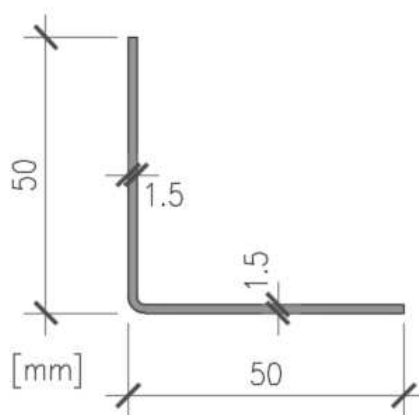

Perfis Perfisa de Aço Galvanizado para Fachadas Ventiladas com painéis Viroc

Perfil U153x1.5 de Aço Galvanizado S280GD (Zinco 275 g/m²)

Perfil L50x1.5 de Aço Galvanizado S280 GD (Zinco 275 g/m²)

Pormenores tipo