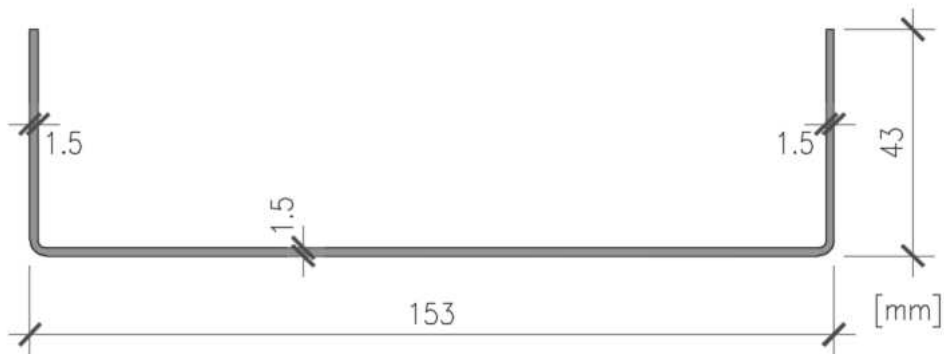

Perfis Perfisa de Aço Galvanizado para Fachadas Ventiladas com painéis Viroc

Perfil U153x1.5 de Aço Galvanizado S280GD (Zinco 275 g/m²)

Perfil L50x1.5 de Aço Galvanizado S280 GD (Zinco 275 g/m²)

Pormenores tipo