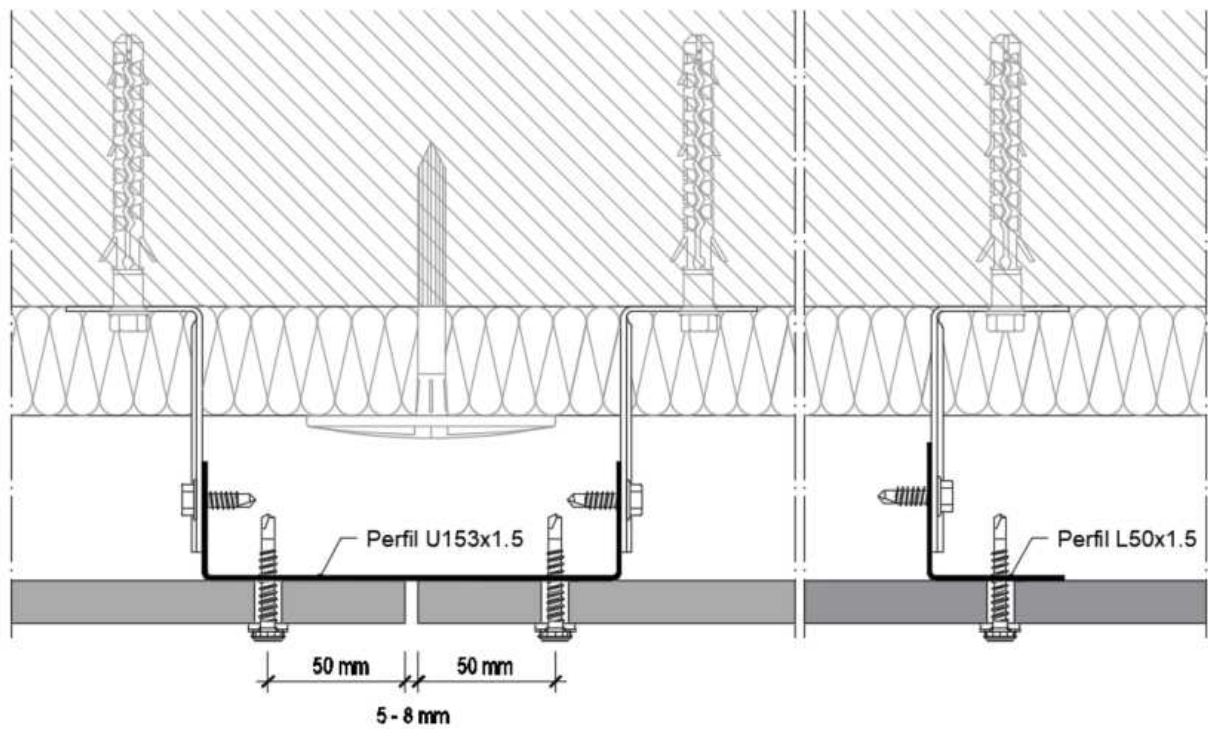

Perfis Perfisa de Aço Galvanizado para Fachadas Ventiladas com painéis Viroc

Perfil U153x1.5 de Aço Galvanizado S280GD (Zinco 275 g/m²)

Perfil L50x1.5 de Aço Galvanizado S280 GD (Zinco 275 g/m²)

Pormenores tipo