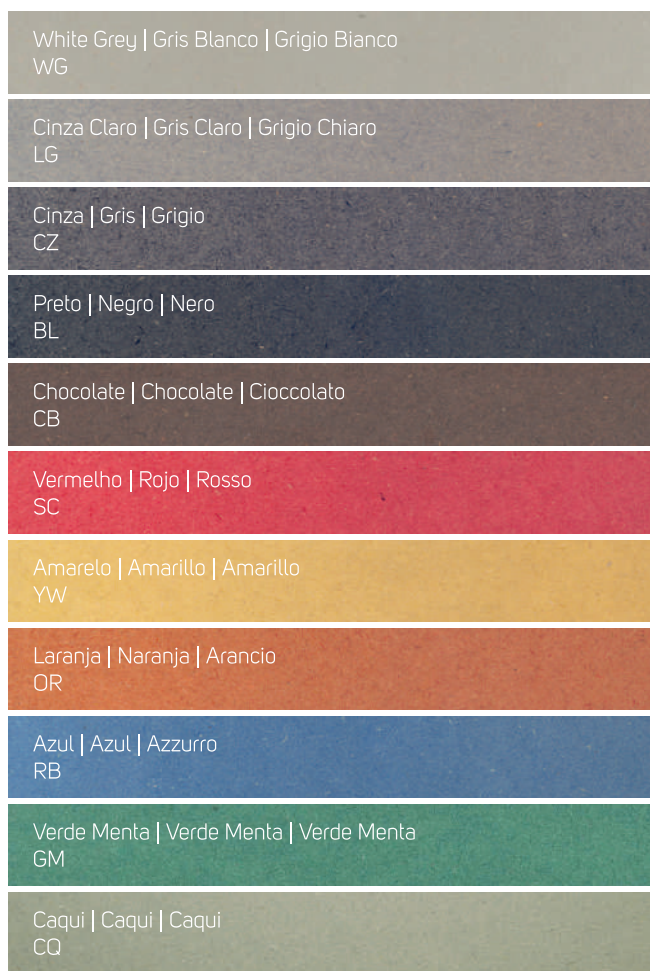

Conceito inovador na decoração de interiores

Painel de fibras de madeira, colorido em toda a sua espessura, com grande resistência mecânica, ideal para mecanizar. Produzido em diferentes cores, dimensões e espessuras. Aceita diversos tipos de acabamento: verniz, óleo, cera.

Concepto innovador en decoración de interiores

Tablero de fibra de madera, coloreado en todo su grosor, con gran resistencia mecánica, ideal para mecanización. Producido en diferentes colores, dimensiones y grosores. Acepta varios tipos de acabado: barniz, aceite, cera.

Concetto innovativo nella decorazione d'interni

Pannello in fibra di legno, colorato in tutti i suoi spessori, con grande resistenza meccanica, ideale per la meccanizzazione. Prodotto in diversi colori, dimensioni e spessori. Accetta diversi tipi di finitura: vernice, olio, cera.

Valchromat Ignífugo | Prueba de fuego | Ignífugo
(FSC & PEFC) sob consulta | Disponible bajo pedido | Disponibile su richiesta

1328-CPR-0062

The mark of responsible forestry

Aplicações

Design de interiores, mobiliário, revestimentos, portas, casas de banho, cozinhas, restauração, stands de exposição, shopfitting, painéis decorativos, painéis acústicos.

Aplicaciones

Diseño de interiores, muebles, revestimientos, puertas, baños, cocinas, catering, stands de exposición, shopfitting, paneles decorativos, paneles acústicos.

Applicazioni

Interior design, mobili, rivestimenti, porte, bagni, cucine, catering, stand fieristici, shopfitting, pannelli decorativi, pannelli acustici.

Colorido em toda a espessura
Impregnada com color
Colorato in tutto lo spessore

Resistente a cargas
Resistente a cargas
Resistente ai carichi

Fácil de mecanizar
Buena maquinabilidad
Facile de lavorare

Pouco abrasivo
Poco abrasivo
Basso potere abrasivo

Não tóxico
Sin tóxicos
Atossico

Hidrófugo
Repelente al agua
Idrorepellente

Todas as cores disponíveis em | Todos los colores disponibles en |
Tutti i colori disponibili in:

Espessuras (mm)

8 | 12 | 16 | 19 | 30

Dimensões (mm)

2440 x 1220 | 2440 x 1830
3660 x 1220 | 3660 x 2440

Prémios | Premios | Premi

Interzun Award Intelligent Material & Design 2003
Aprofal Innovation Award 1998