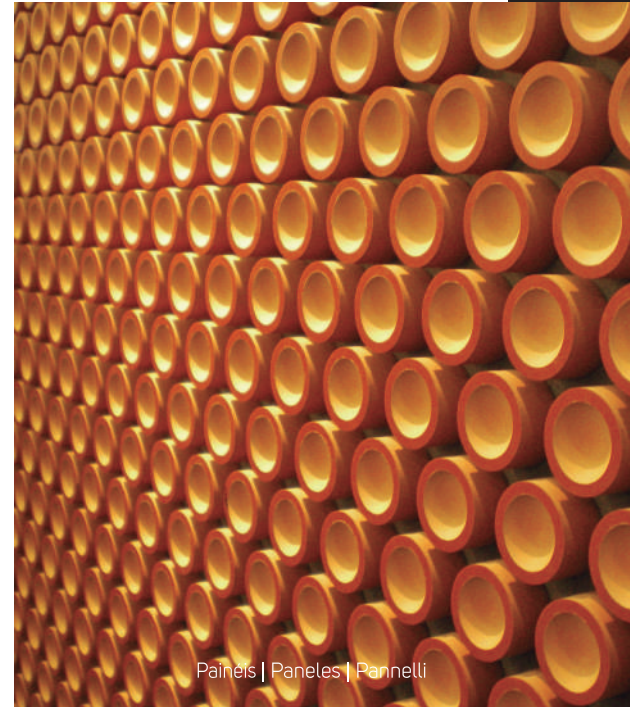

valchromat

by Investwood

A Forest of Colour